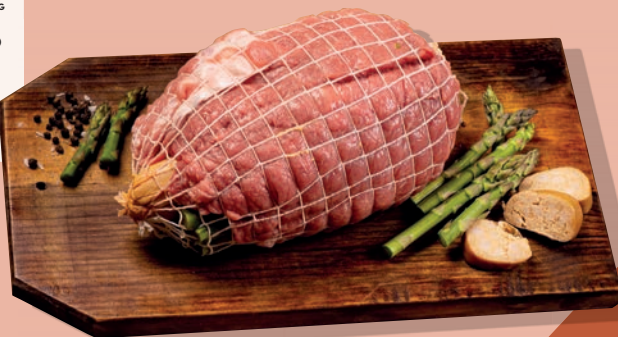

MOELAS DE FRANGO CONGELADAS EMB.:1KG

ÍNDICE

ÍNDICE

TALHO PREPARADOS

10%

Desconto Direto

~~8,95€~~
8,09€
KG

ROTI DE PORCO RECHEADO CONTINENTE C/ FARINHEIRA & ESPARGOS (BALÇÃO DE ATENDIMENTO)