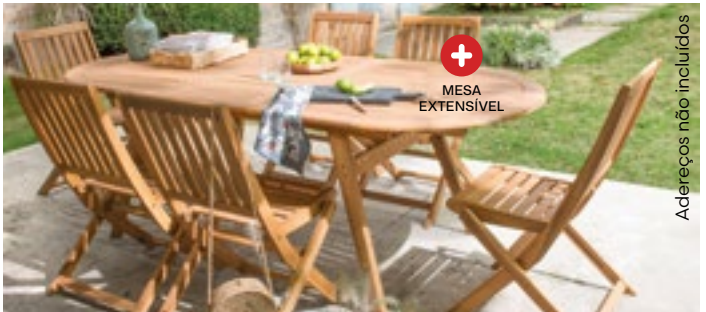

MESA EXTENSÍVEL

599€

CONJUNTO MESA + 6 CADEIRAS

Acácia | Mesa oval extensível: 180/230x100x75 cm
Cadeira sem braços: 49x60x90 cm | Itm: 62561459/60