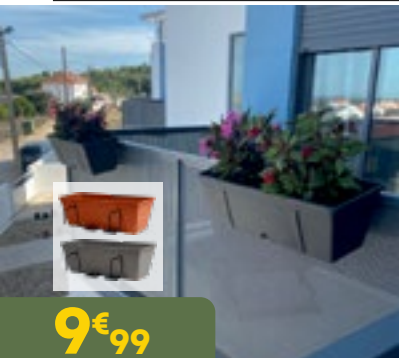

9€⁹⁹

KIT FLOREIRA "ANVERSA"

PVC | 20x50x16 cm
Com reservatório de água
2 suportes | 4 batentes | Cores sortidas
Itn: 62632926/7/8 | Unidade
Flores não incluídas

12€⁹⁹

HORTO VERTICAL

Cores: antracite ou taupe
Itn: 62632930/1 | Unidade