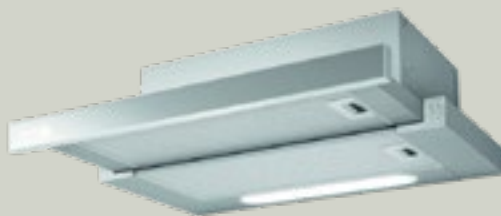

JOCCEL

A

89€

LAVA LOIÇA
Inox | 1 cuba | 1 escorredor
Medida do encastre: 98x48 cm
Medida do móvel: 45 cm
Itm: 62638281

BANKA

249€

CONJUNTO MESA "EUROPA" + 4 CADEIRAS "BRICO"

Pinho | Mesa: 120x80 cm | Cor: mel | Itm: 62639648/9