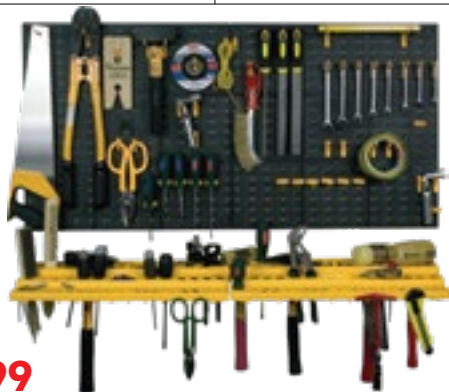

17€99
PAINEL DE ARRUMAÇÃO PARA FERRAMENTAS
 2 painéis | 50x50 cm | 2 prateleiras | 50 ganchos sortidos
 Ferramentas não incluídas | Itm: 62640000

39€99
ESCADA SIMPLES
 7 degraus quadrados
 2 m | Itm: 62638150