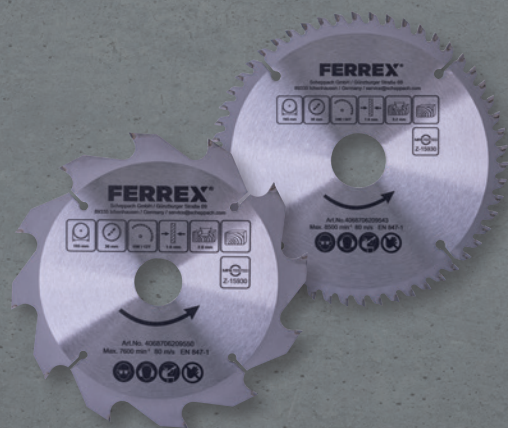

WORKZONE®
Spray
Lubrificante/
Multusos
Sortido

2.59

l = 5.18
500 ml unidade

FERREX®
Conjunto de Chaves/ Brocas
Sortido

CONJUNTO

4.99

FERREX®
Lâminas de Serra Circular
Sortido; unidade

3.99